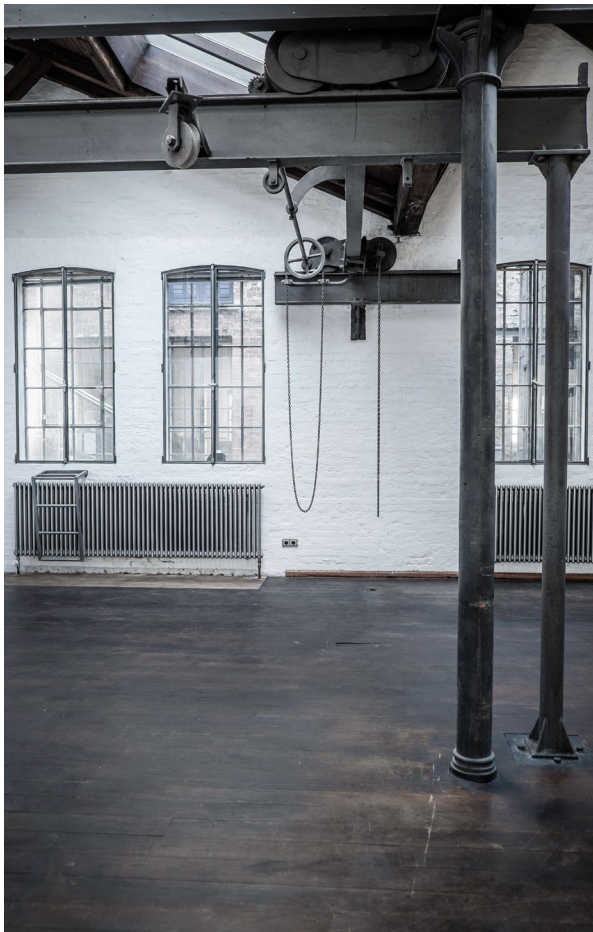

EIN HISTORISCHER ORT MIT HANSEATISCHEM FLAIR

Die Elbschmiede gehört mit 150 Jahren zu den ältesten Gebäuden Hamburgs. Das nahe des Fischmarkts gelegene Kleinod ist geprägt durch die Hamburger Industrie- und Hafengeschichte. Noch bis in die 1920er Jahre wurden hier Zubehöerteile für die Schifffahrt gefertigt. Heute bietet das Objekt in exklusiver Lage an der Großen Elbstraße vielseitige Möglichkeiten für Nutzungen aller Art. Mit ihrer Geschichte und ihrem unverwechselbaren Charme trägt die Elbschmiede dazu bei, dass jede Veranstaltung zu einem einzigartigen Erlebnis wird.