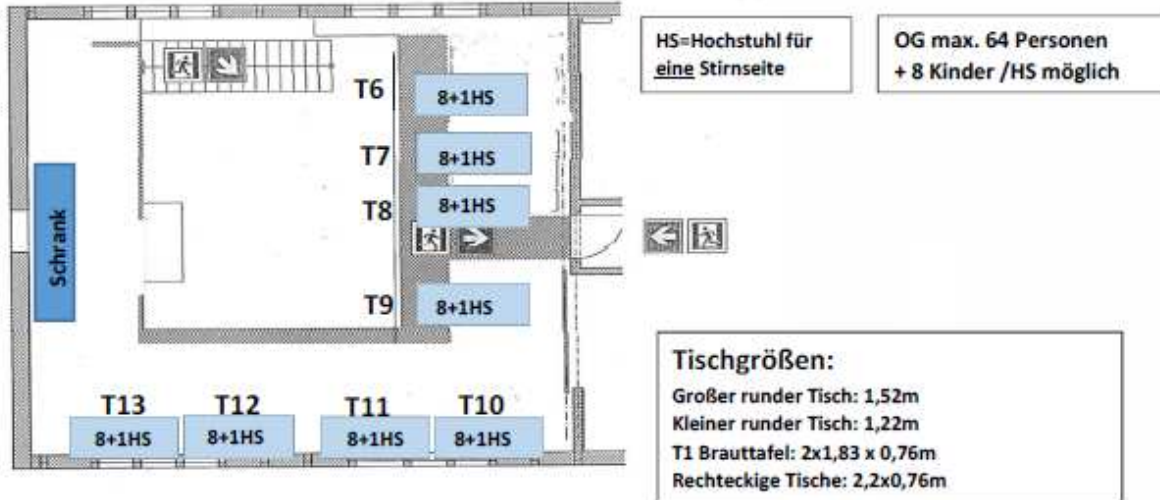

Gut Neumark – Veranstaltungsraum | Bestuhlungsplan 1 – Beispiel 100 Personen