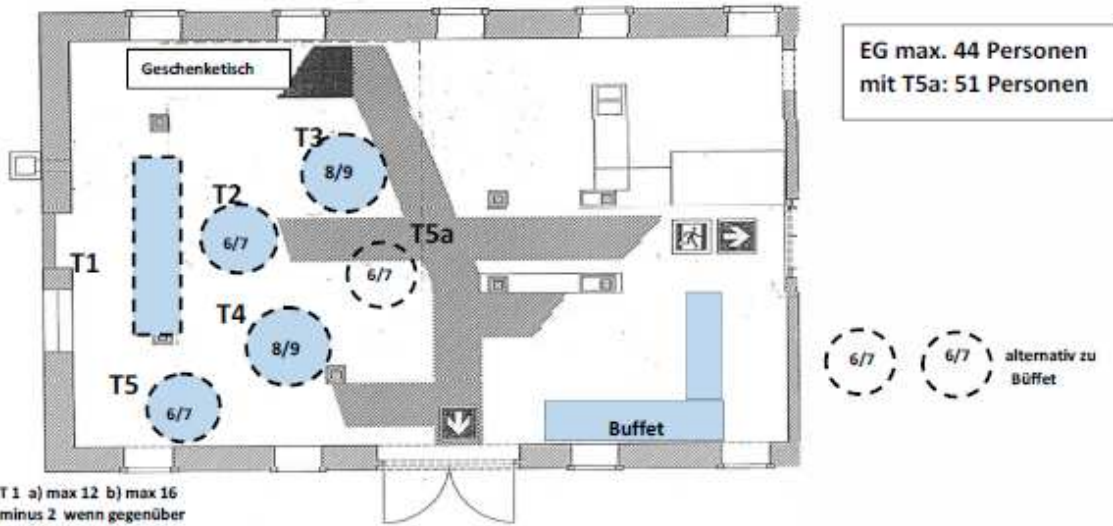

# Gut Neumark – Veranstaltungsraum | Bestuhlungsplan 1 – Beispiel 100 Personen