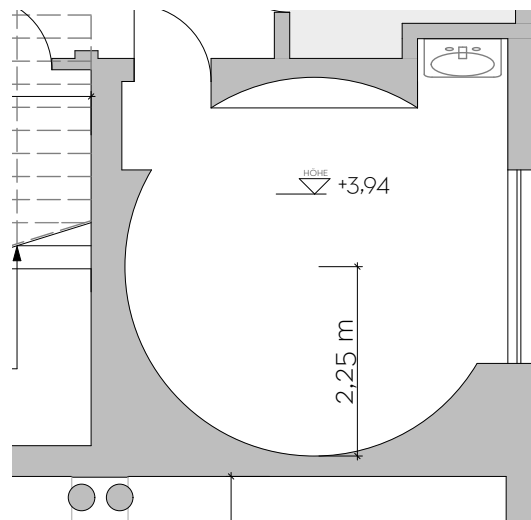

Foyer

Ausstattung und Raumkapazitäten

Gesamtfläche 67,60m²

Abmessung BxT..... 9,80x6,80m

Deckenhöhe 7,50m

niedrigste Deckenhöhe... 3,75m

Stockwerk EG

Strom ✓

Theater
40

Sitzkreis
20

Bankett
25

Empfang
150

Party
200

Runder Salon

Ausstattung und Raumkapazitäten

Gesamtfläche 22,30m²
Abmessung BxT..... 2,25x2,25m
Deckenhöhe 3,94m
niedrigste Deckenhöhe... 3,94m
Stockwerk EG

Party

Salon

Ausstattung und Raumkapazitäten

Gesamtfläche 71,20m²
Abmessung BxT..... 11,50x3,70m
Deckenhöhe 4,43m
niedrigste Deckenhöhe... 3,63m
Stockwerk EG

Strom ✓
TV-Screens (fest installiert) ✗
LAN / WLAN ✓
Starkstromzuwege ✓
Befahrbar..... ✗

Bibliothek

Ausstattung und Raumkapazitäten

Gesamtfläche 46,40m²
Abmessung BxT..... 6,70x5m
Deckenhöhe 3,94m
niedrigste Deckenhöhe... 2,45m
Stockwerk EG

Strom ✓
TV-Screens (fest installiert) ✗
LAN / WLAN ✓
Starkstromzuwege ✓
Befahrbar..... ✗