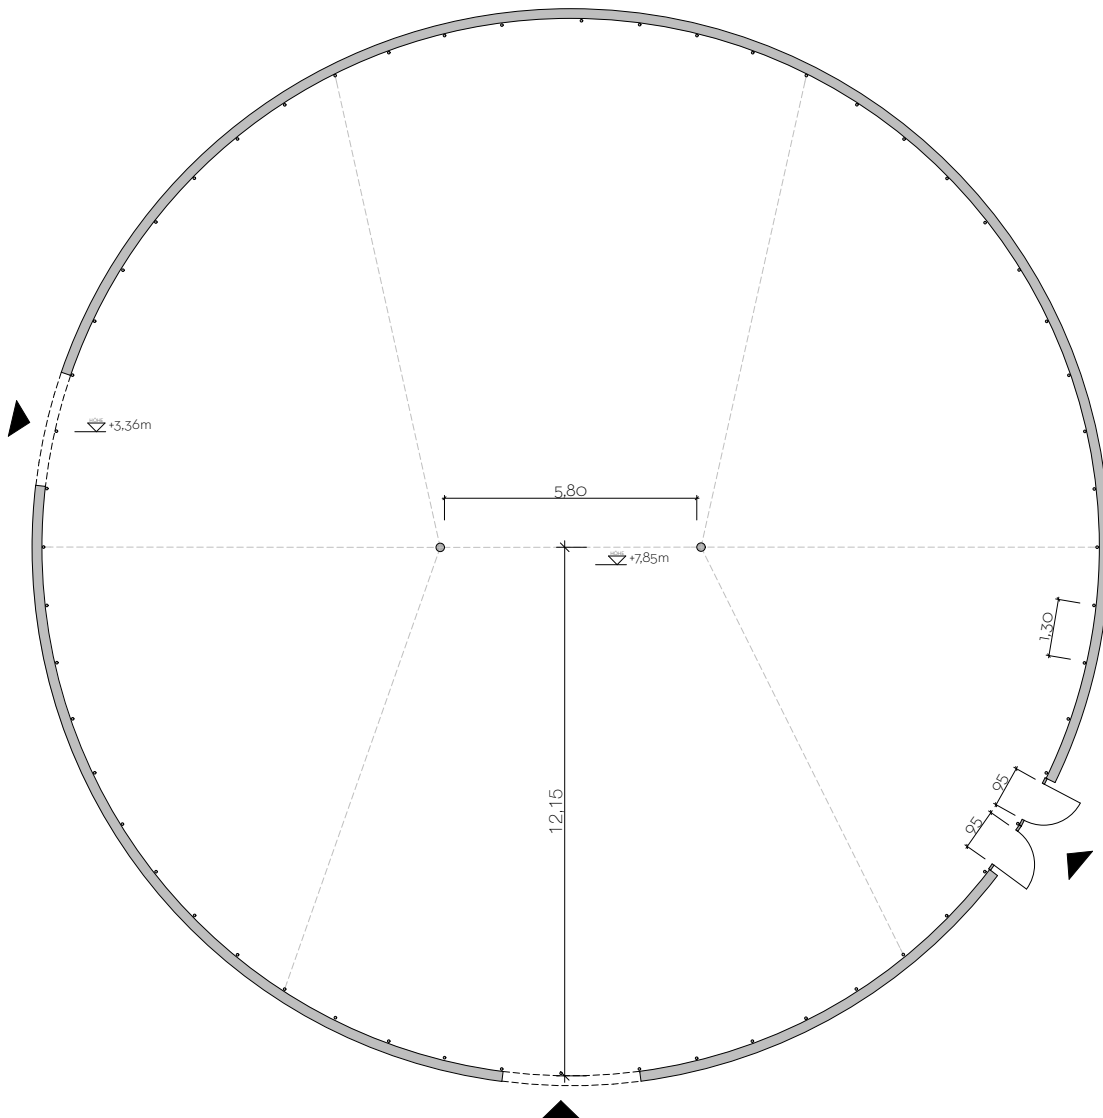

Gesamtfläche 460m²
Abmessung BxT..... 12,15m x 12,15m
Deckenhöhe 7,85m
niedrigste Deckenhöhe... 3,36m
Stockwerk EG

Strom ✕
TV-Screens (fest installiert) ✕
LAN / WLAN ✓
Starkstromzuwege ✕
Befahrbar..... ✓

Sonstiges:
Licht-Technik (Show)

U-Form
120

Parlament
140

Theater
580

Sitzkreis
80

Bankett
250

Empfang
600

Party
600

Foyer

Ausstattung und Raumkapazitäten

Gesamtfläche 67,60m²

Abmessung BxT..... 9,80x6,80m

Deckenhöhe 7,50m

niedrigste Deckenhöhe... 3,75m

Stockwerk EG

Strom ✓