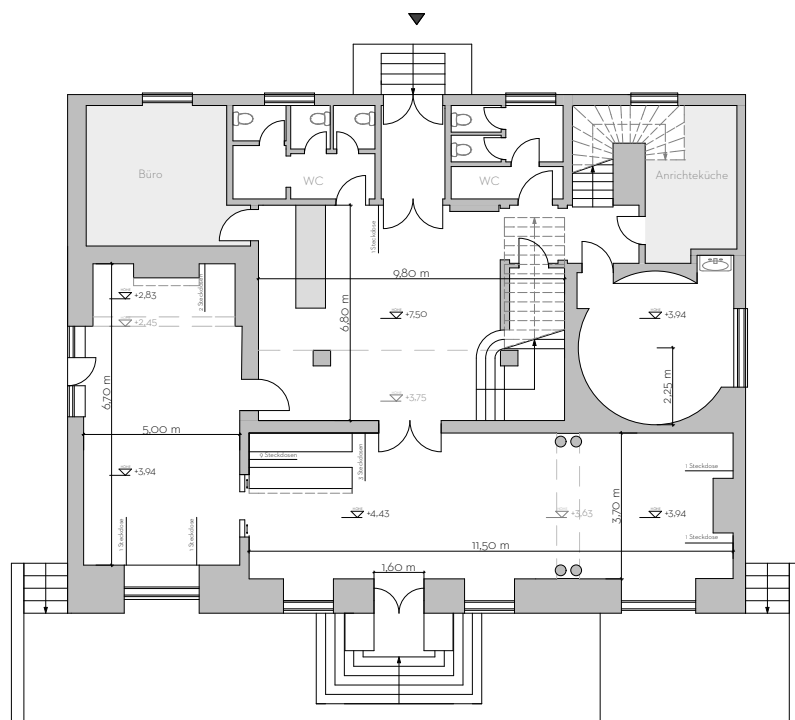

Villa Mignon

Erdgeschoss

Terrasse & Garten

Ausstattung und Raumkapazitäten

Terrasse 231,20m²
Garten > 1000m²
Stockwerk EG

Strom ✓
LAN/WLAN ✓
Starkstromzuwege ✓
Befahrbar ✓

Sonstiges:

U-Form

Parlament

Theater

Sitzkreis

Bankett

Empfang

Party

Chapiteaux

Ausstattung und Raumkapazitäten

Gesamtfläche 460m²
Abmessung BxT..... 12,15m x 12,15m
Deckenhöhe 7,85m
niedrigste Deckenhöhe... 3,36m
Stockwerk EG

Strom ✕
TV-Screens (fest installiert) ✕
LAN / WLAN ✓
Starkstromzuwege ✕
Befahrbar..... ✓

Foyer

Ausstattung und Raumkapazitäten

Gesamtfläche 67,60m²

Abmessung BxT..... 9,80x6,80m

Deckenhöhe 7,50m

niedrigste Deckenhöhe... 3,75m

Stockwerk EG

Strom ✓