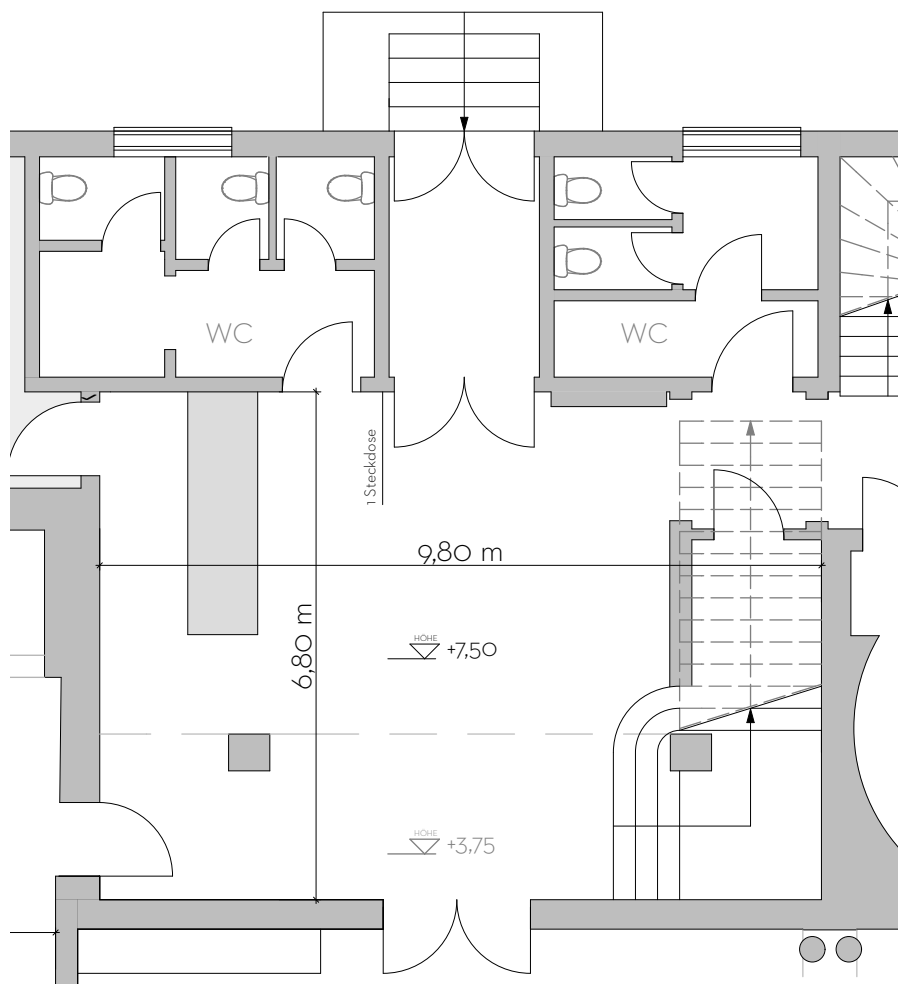

Gesamtfläche 460m²
Abmessung BxT..... 12,15m x 12,15m
Deckenhöhe 7,85m
niedrigste Deckenhöhe... 3,36m
Stockwerk EG

Strom ✕
TV-Screens (fest installiert) ✕
LAN / WLAN ✓
Starkstromzuwege ✕
Befahrbar..... ✓

Foyer

Ausstattung und Raumkapazitäten

Gesamtfläche 67,60m²

Abmessung BxT..... 9,80x6,80m

Deckenhöhe 7,50m

niedrigste Deckenhöhe... 3,75m

Stockwerk EG

Strom ✓

Theater
40

Sitzkreis
20

Bankett
25

Empfang
150

Party
200

Runder Salon

Ausstattung und Raumkapazitäten

Gesamtfläche 22,30m²
Abmessung BxT..... 2,25x2,25m
Deckenhöhe 3,94m
niedrigste Deckenhöhe... 3,94m
Stockwerk EG

Party

Salon

Ausstattung und Raumkapazitäten

Gesamtfläche 71,20m²
Abmessung BxT..... 11,50x3,70m
Deckenhöhe 4,43m
niedrigste Deckenhöhe... 3,63m
Stockwerk EG

Strom ✓
TV-Screens (fest installiert) ✗
LAN / WLAN ✓
Starkstromzuwege ✓
Befahrbar..... ✗