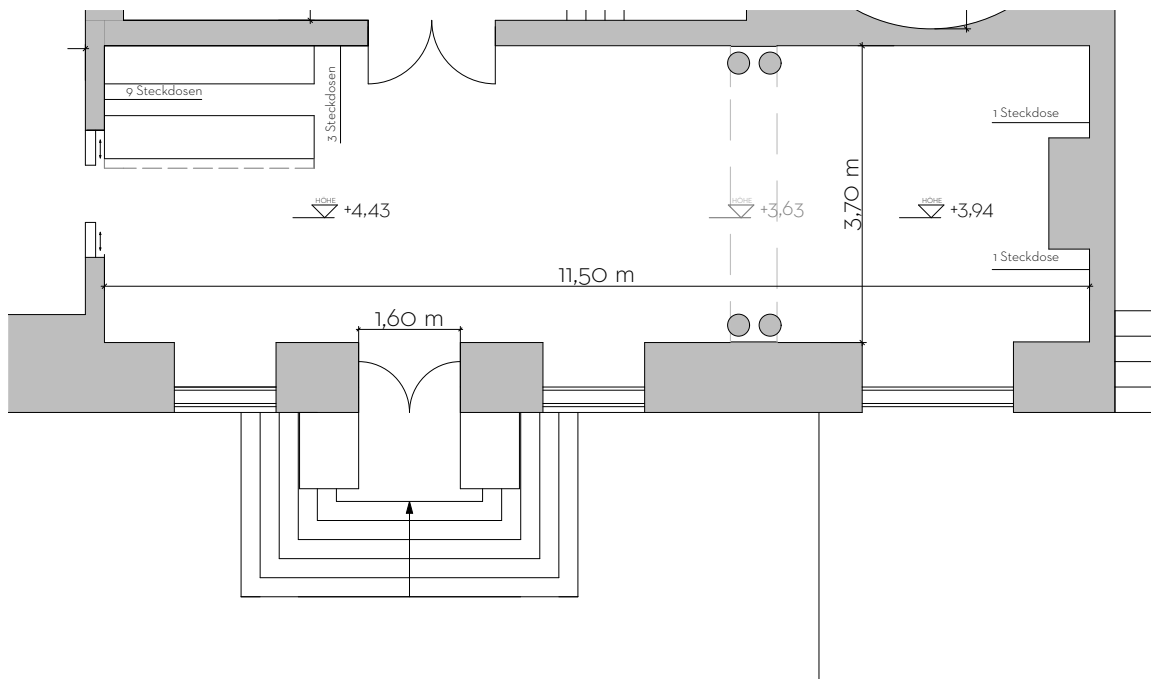

Foyer

Ausstattung und Raumkapazitäten

Gesamtfläche 67,60m²

Abmessung BxT..... 9,80x6,80m

Deckenhöhe 7,50m

niedrigste Deckenhöhe... 3,75m

Stockwerk EG

Strom ✓

Party

Salon

Ausstattung und Raumkapazitäten

Gesamtfläche 71,20m²
Abmessung BxT..... 11,50x3,70m
Deckenhöhe 4,43m
niedrigste Deckenhöhe... 3,63m
Stockwerk EG

Strom ✓
TV-Screens (fest installiert) ✗
LAN / WLAN ✓
Starkstromzuwege ✓
Befahrbar..... ✗

Sonstiges:

U-Form
30

Parlament
45

Theater
120

Sitzkreis
30

Bankett
76

Empfang
200

Party
200

Bibliothek

Ausstattung und Raumkapazitäten

Gesamtfläche 46,40m²
Abmessung BxT..... 6,70x5m
Deckenhöhe 3,94m
niedrigste Deckenhöhe... 2,45m
Stockwerk EG

Strom ✓
TV-Screens (fest installiert) ✗
LAN / WLAN ✓
Starkstromzuwege ✓
Befahrbar..... ✗