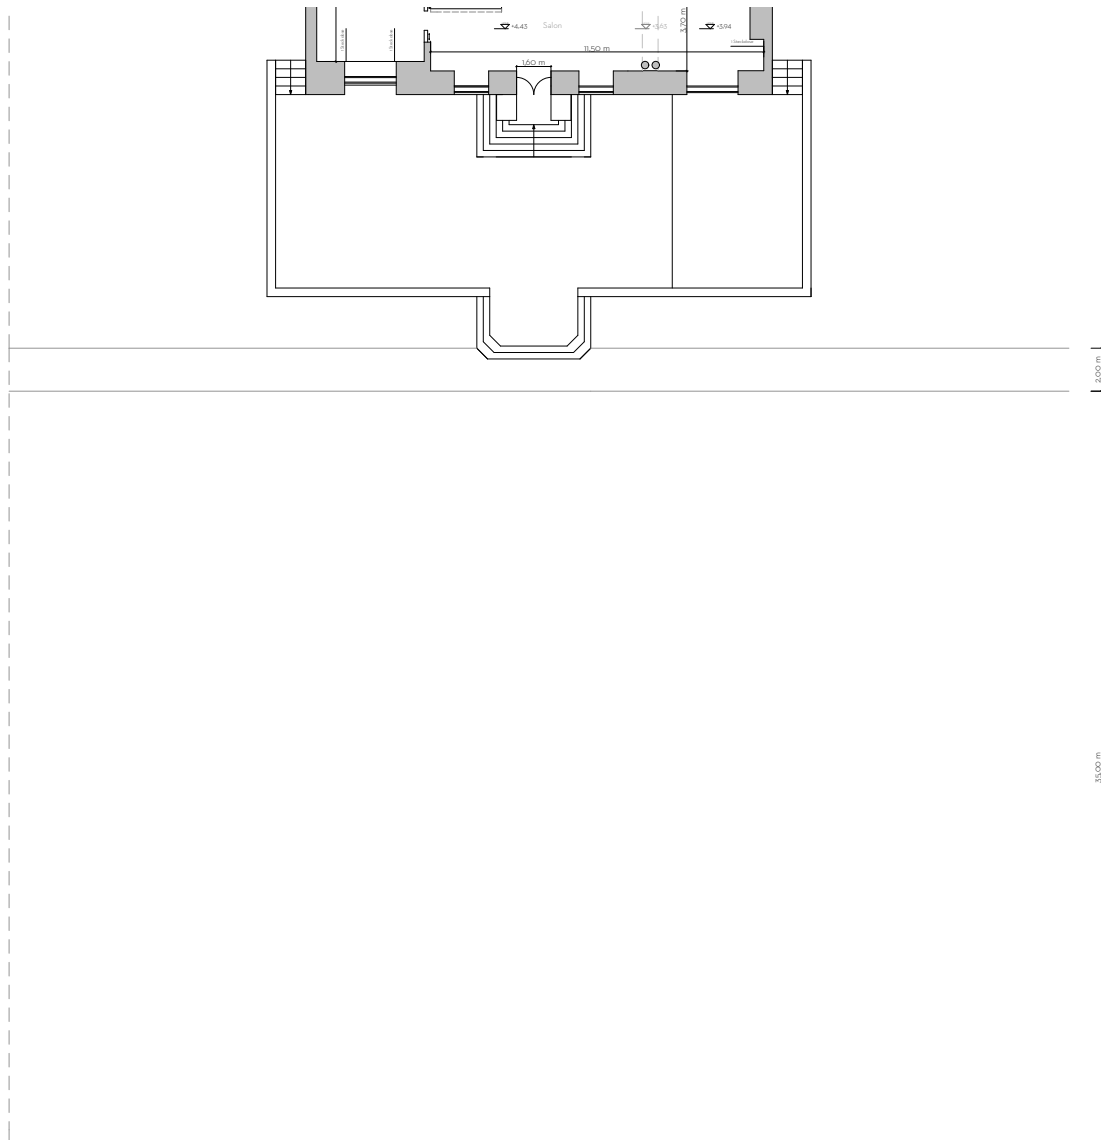

Villa Mignon

Erdgeschoss

Terrasse & Garten

Ausstattung und Raumkapazitäten

Terrasse 231,20m²
Garten > 1000m²
Stockwerk EG

Strom ✓
LAN/WLAN ✓
Starkstromzuwege ✓
Befahrbar ✓

Sonstiges:

U-Form

Parlament

Theater

Sitzkreis

Bankett

Empfang

Party

Chapiteaux

Ausstattung und Raumkapazitäten

Gesamtfläche 460m²
Abmessung BxT..... 12,15m x 12,15m
Deckenhöhe 7,85m
niedrigste Deckenhöhe... 3,36m
Stockwerk EG

Strom ✕
TV-Screens (fest installiert) ✕
LAN / WLAN ✓
Starkstromzuwege ✕
Befahrbar..... ✓

Foyer

Ausstattung und Raumkapazitäten

Gesamtfläche 67,60m²

Abmessung BxT..... 9,80x6,80m

Deckenhöhe 7,50m

niedrigste Deckenhöhe... 3,75m

Stockwerk EG

Strom ✓