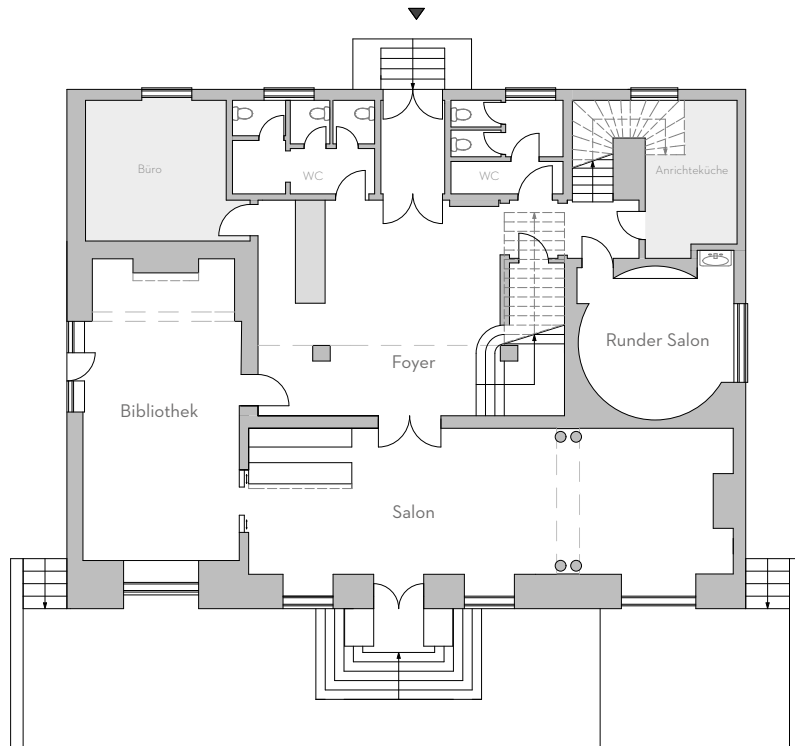

Villa Mignon

Erdgeschoss

Terrasse & Garten

Ausstattung und Raumkapazitäten

Terrasse 231,20m²
Garten > 1000m²
Stockwerk EG

Strom ✓
LAN/WLAN ✓
Starkstromzuwege ✓
Befahrbar ✓

Sonstiges:

U-Form

Parlament

Theater

Sitzkreis

Bankett

Empfang

Party

Chapiteaux

Ausstattung und Raumkapazitäten

Gesamtfläche 460m²
Abmessung BxT..... 12,15m x 12,15m
Deckenhöhe 7,85m
niedrigste Deckenhöhe... 3,36m
Stockwerk EG

Strom ✕
TV-Screens (fest installiert) ✕
LAN / WLAN ✓
Starkstromzuwege ✕
Befahrbar..... ✓

Foyer

Ausstattung und Raumkapazitäten

Gesamtfläche 67,60m²

Abmessung BxT..... 9,80x6,80m

Deckenhöhe 7,50m

niedrigste Deckenhöhe... 3,75m

Stockwerk EG

Strom ✓