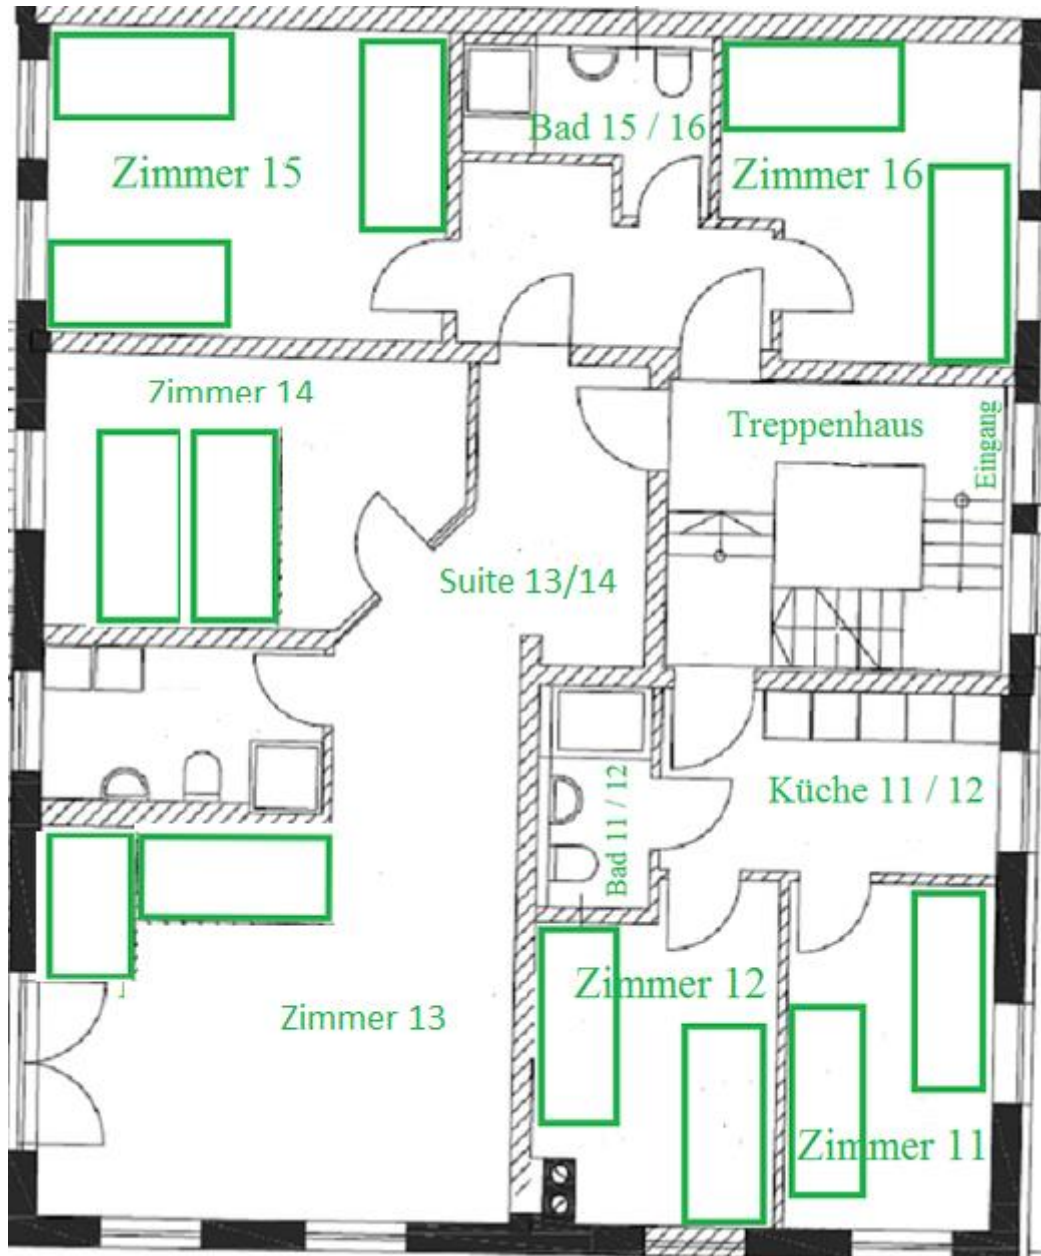

Zimmerpläne in Lamplstätt

Erster Stock

Zimmer 11

Zimmer 12

Zimmer 11 und 12 können als Doppelbetten gestellt werden

Suite (Zimmer 13-14)

Zimmer 14 mit Hochzeitsbett

Wohnzimmer/Schlafzimmer Zimmer 13

Zimmer 15 (3 Betten)

Zimmer 16 (auch als Doppelbett)

Zweiter Stock

Vorraum 21-22

Zimmer 21

Zimmer 22

Zimmer 21 und 22 können als Doppelbetten gestellt werden

Zimmer 23 (4 Betten)

Zimmer 24

Zimmer 25

Zimmer 26

Dachgeschoß - Bettenlager

Großes Lager für 16 Personen

Kleines Lager für 4 Personen