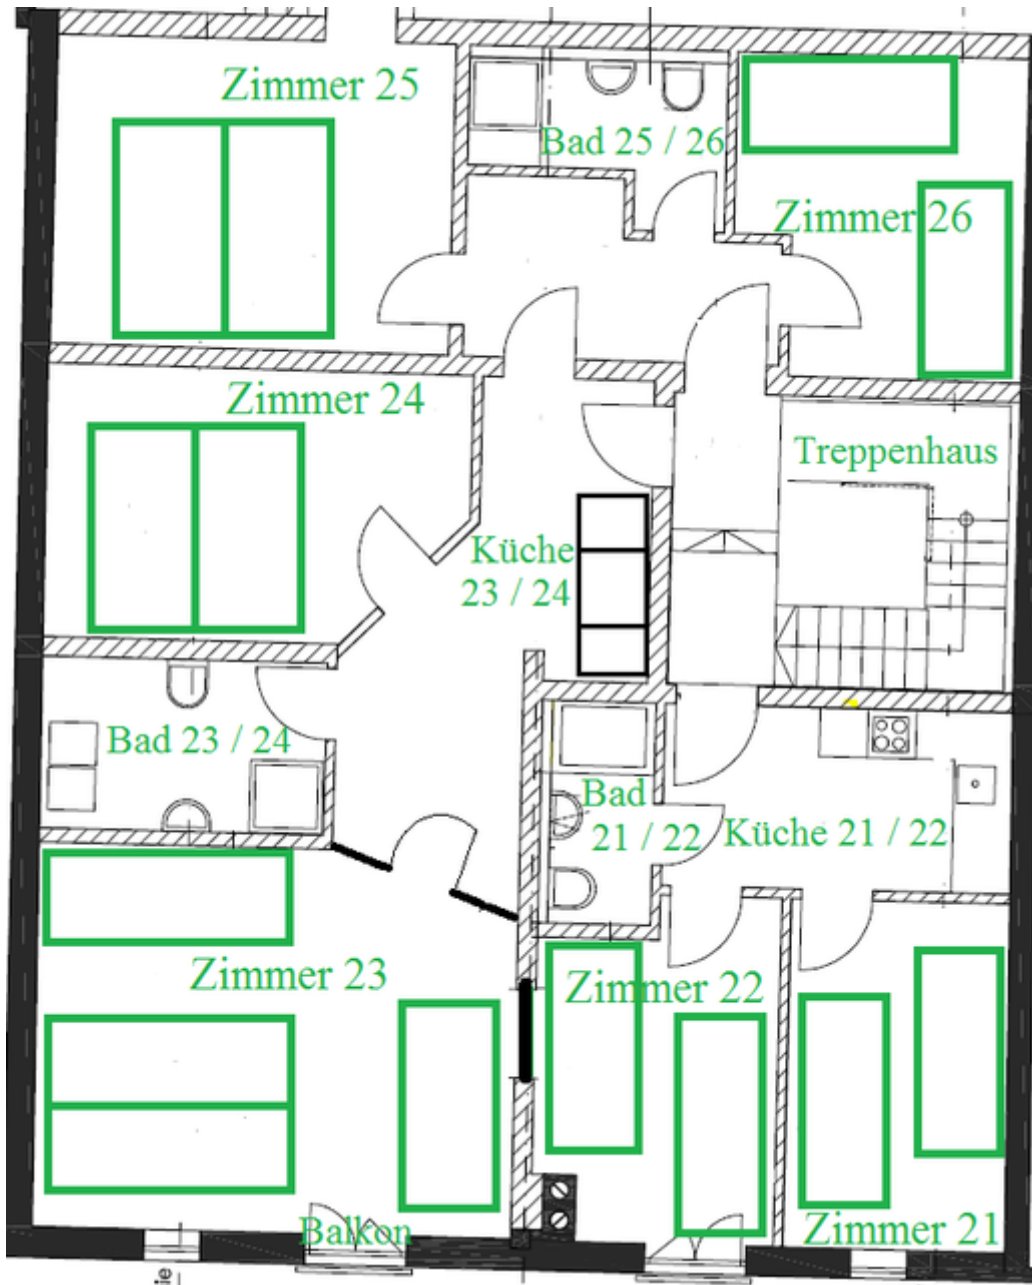

Zimmerpläne in Lamplstätt

Erster Stock

Zimmer 11

Zimmer 12

Zimmer 11 und 12 können als Doppelbetten gestellt werden

Suite (Zimmer 13-14)

Zimmer 14 mit Hochzeitsbett

Wohnzimmer/Schlafzimmer Zimmer 13

Zimmer 15 (3 Betten)

Zimmer 16 (auch als Doppelbett)

Zweiter Stock

Vorraum 21-22

Zimmer 21

Zimmer 22

Zimmer 21 und 22 können als Doppelbetten gestellt werden

Zimmer 23 (4 Betten)

Zimmer 24

Zimmer 25

Zimmer 26

Dachgeschoß - Bettenlager

Großes Lager für 16 Personen

Kleines Lager für 4 Personen