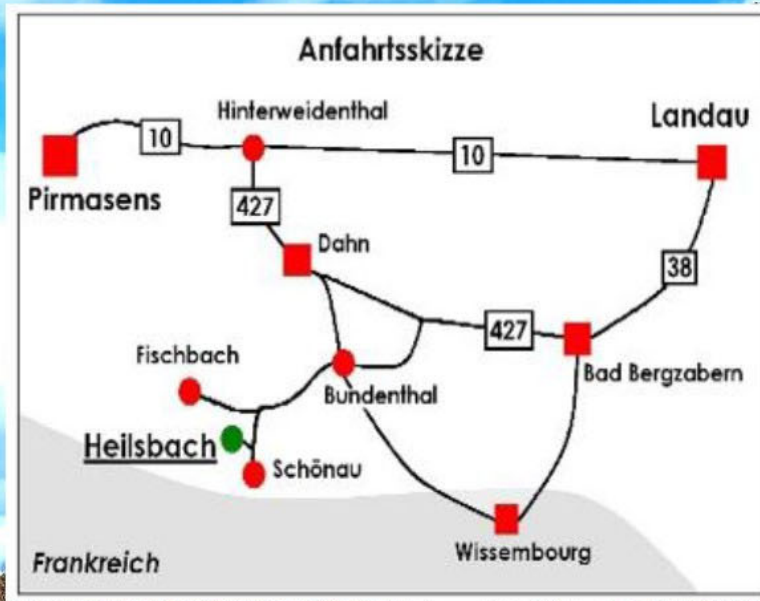

Sprechen Sie uns an. Wir beraten Sie gerne!

HLSBCH

Sie haben einen
Menü-Wunsch?

Sprechen Sie uns an.

Events bei uns?

Konzerte, Märkte,
Biergarten.... freuen Sie
sich auf unser neues
Jahresprogramm.

„Wer uns findet, findet uns gut“:
GPS-Koordinaten
49.075768° N - 7.733394° O