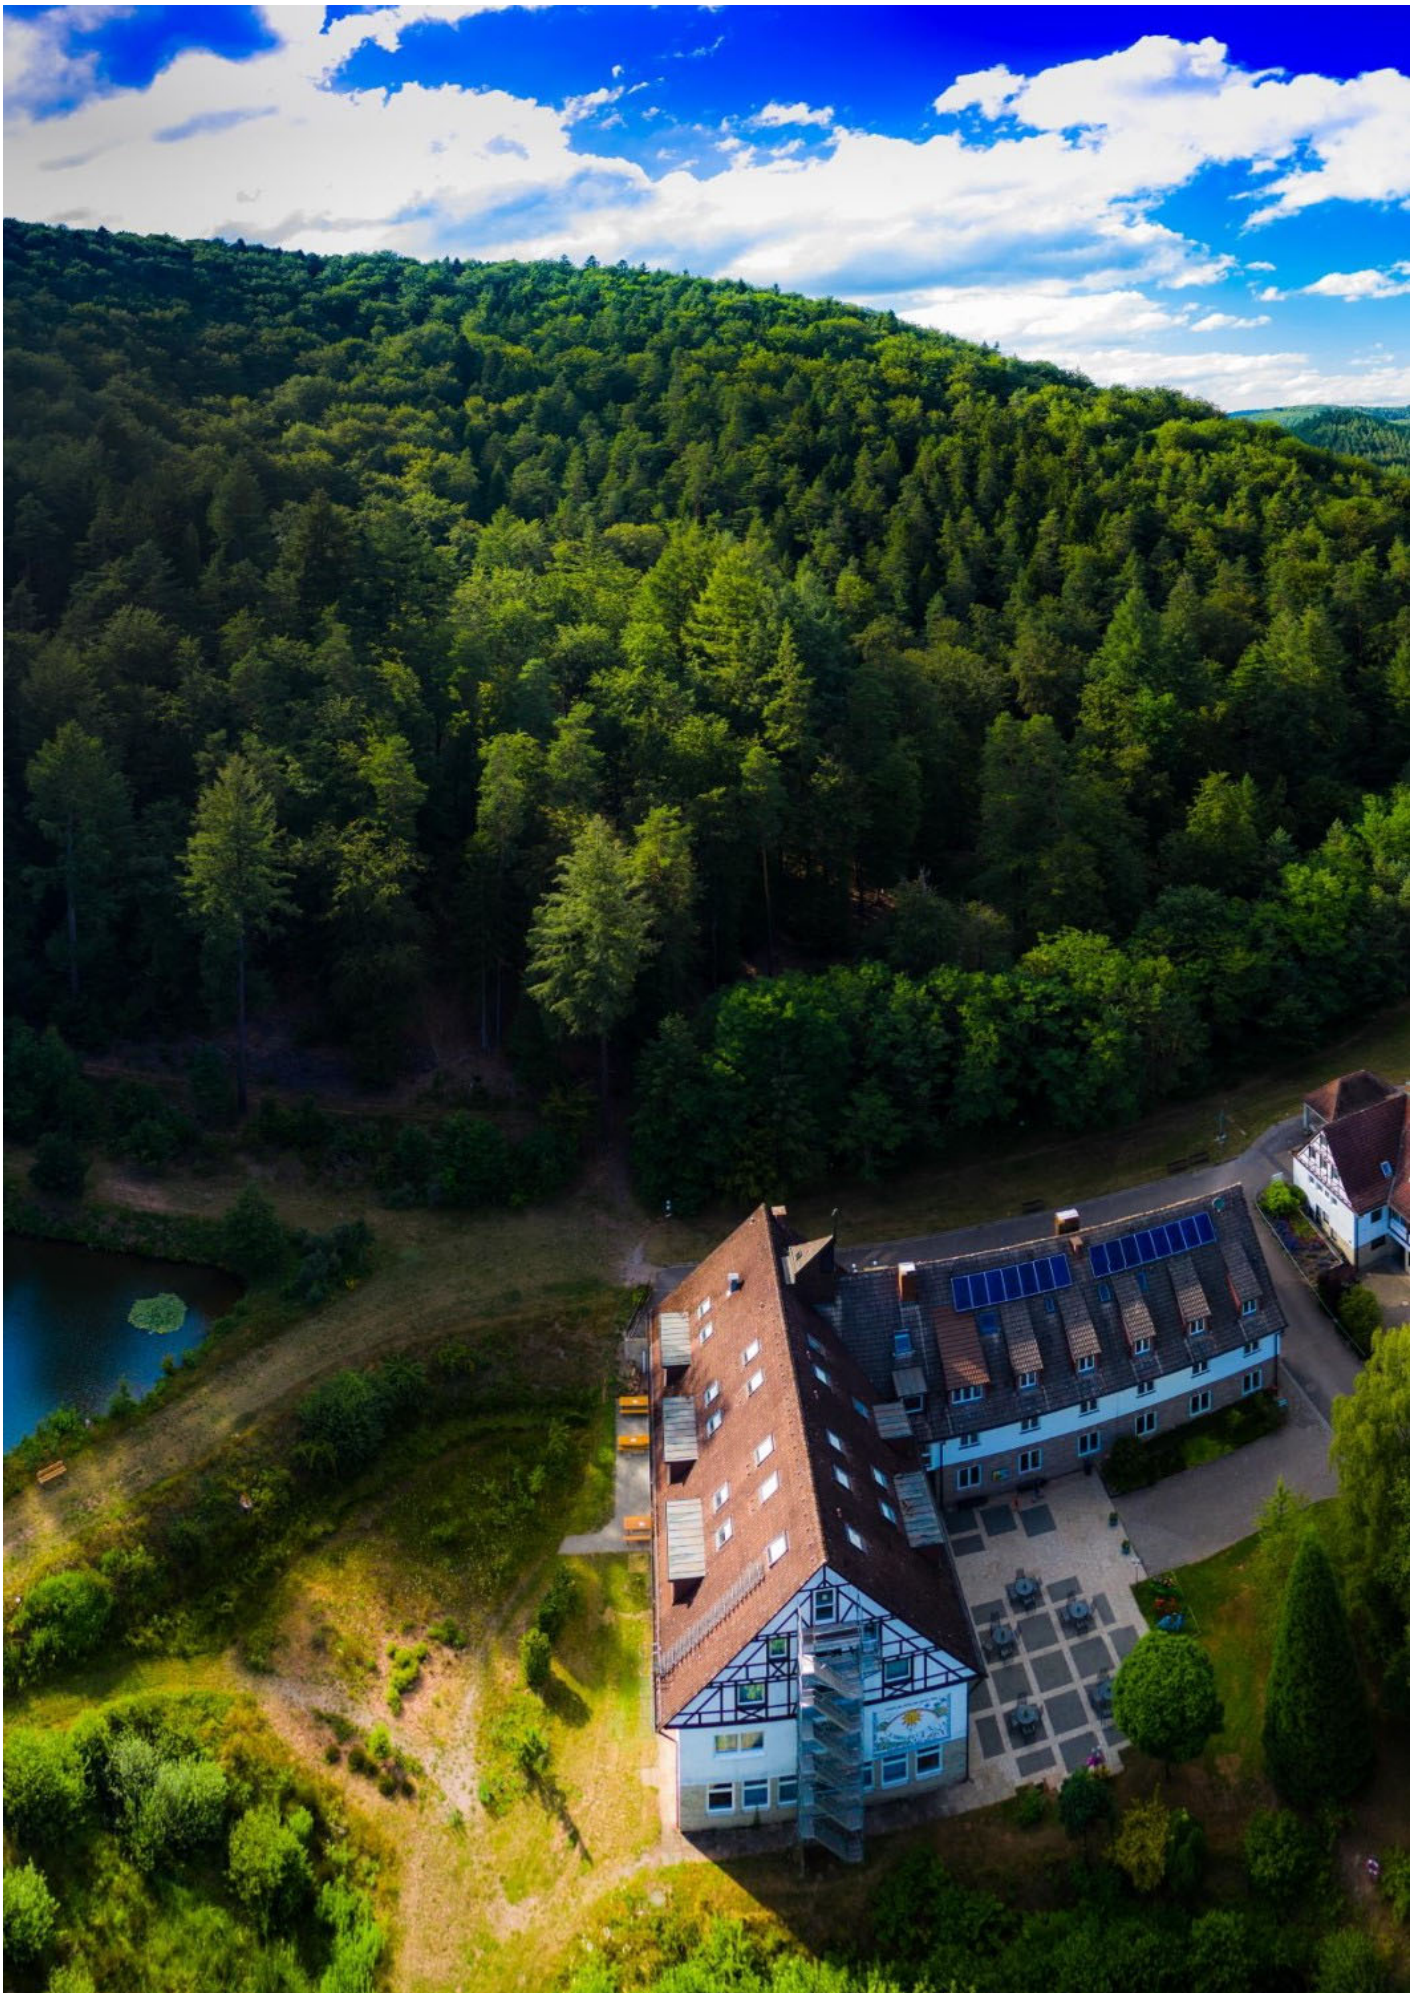

Die HEILSBACH

+ Erholung für Körper, Geist und Seele +

Herzlich Willkommen

„Unser Haus liegt im Herzen des Sauerbachtals und des Dahner Felsenlands in Mitte des Biosphärenreservates Naturreservat Pfälzerwald – Nordvogesen.

Wir heißen alle Gäste willkommen, die auf der Suche nach körperlicher Entspannung, Erholung in der Natur oder Bildung für Geist und Seele sind. Die Heilsbach ist mit ihrer einzigartigen Lage eine Oase inmitten des Pfälzer Waldes, abseits von Dorf oder Stadt und bietet eine Ablenkung von Stress und Hektik des Alltags. Wir besinnen uns auf das Wesentliche und schaffen somit für unsere Gäste beste Bedingungen, um einfach mal die Seele baumeln zu lassen.